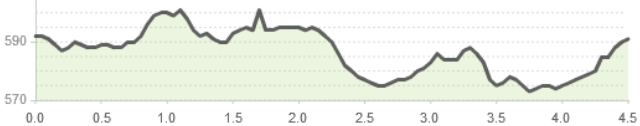

ELEVATION (feet)

592 ft Start Elev    656.0 ft Max Elev    75.0 ft Gain